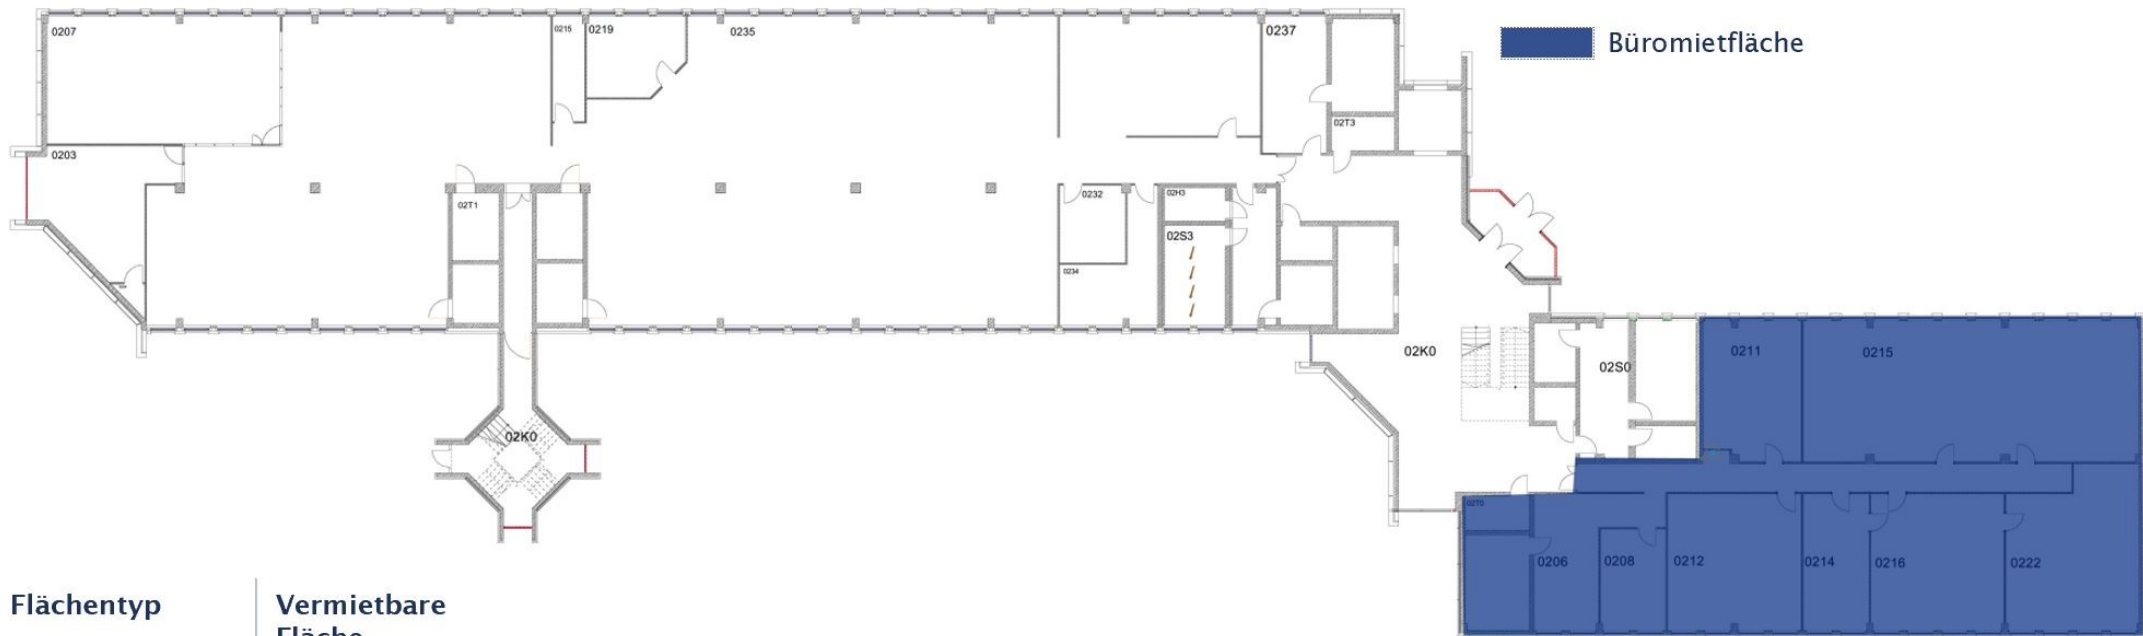

KARLSPARK TECHNOLOGIEZENTRUM GEBÄUDE 7306/07 | EG | BÜRO

Grundriss EG

Flächentyp

Vermietbare
Fläche

Büromietfläche

560 m²

560 m²